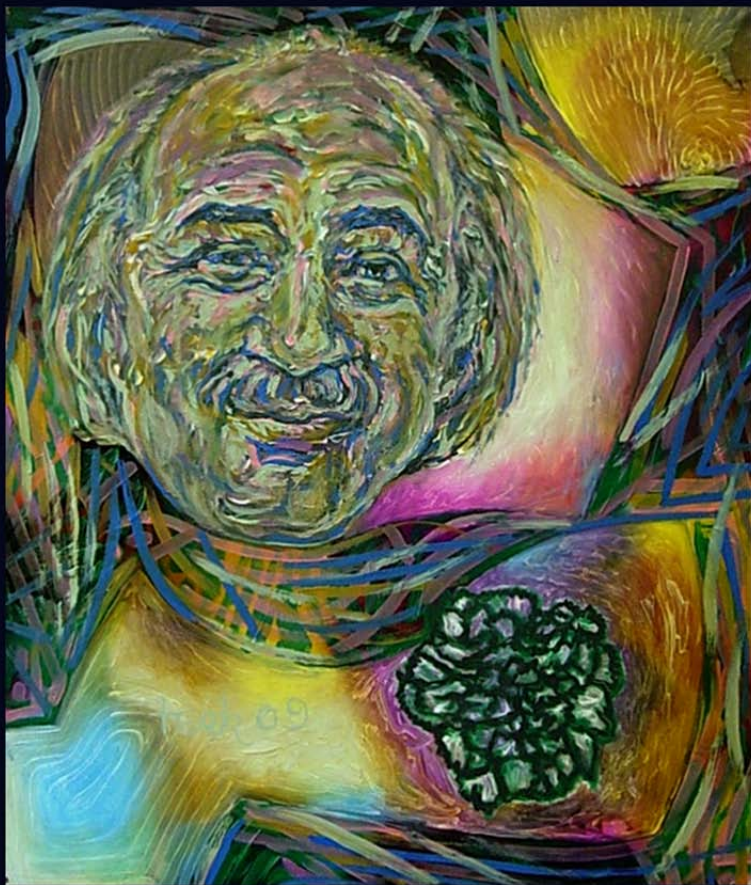

3 Wandbilder

1. Totenwand 2006
2. Mailand Konstellation 2008
3. Das Vermächtnis der Schreiber 2017

2006 Totenwand, 24teilig, Grösse je Tafel 60 x 74 cm, Öl auf Aluminium

2008 Mailand Konstellation, 20teilig, Einzeltafel Öl auf Aluminium

2017 Das Vermächtnis der Schreiber, 15teilig, Grösse je Tafel 55 x 65 cm, Öl auf Aluminium