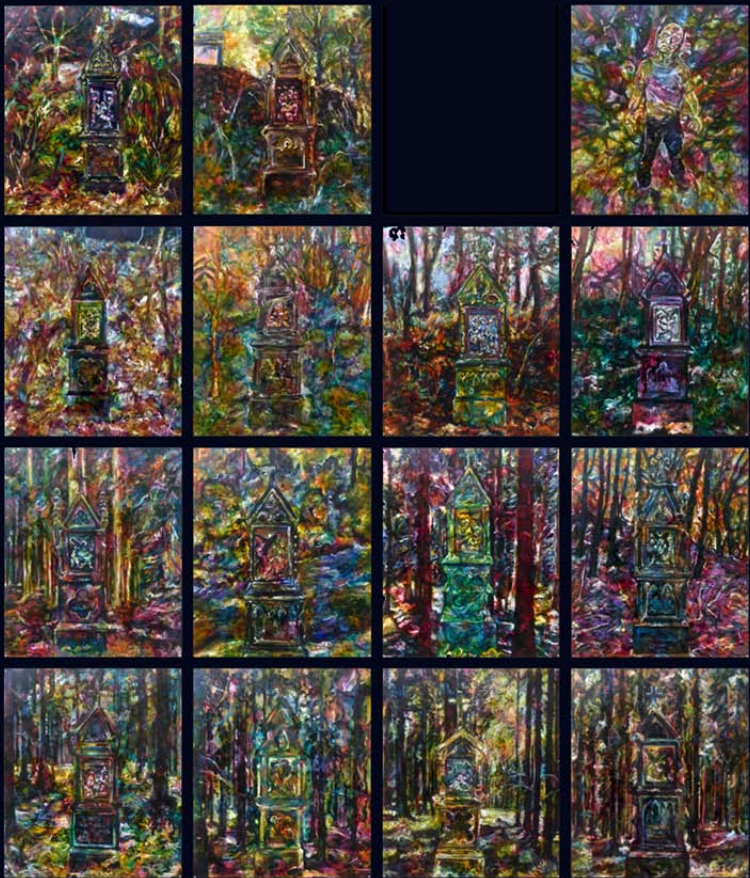

3 Wandbilder

1. Totenwand 2006
2. Mailand Konstellation 2008
3. Das Vermächtnis der Schreiber 2017

2006 Totenwand, 24teilig, Grösse je Tafel 60 x 74 cm, Öl auf Aluminium

2008 Mailand Konstellation, 20teilig, Einzeltafel Öl auf Aluminium

2017 Das Vermächtnis der Schreiber, 15teilig, Grösse je Tafel 55 x 65 cm, Öl auf Aluminium