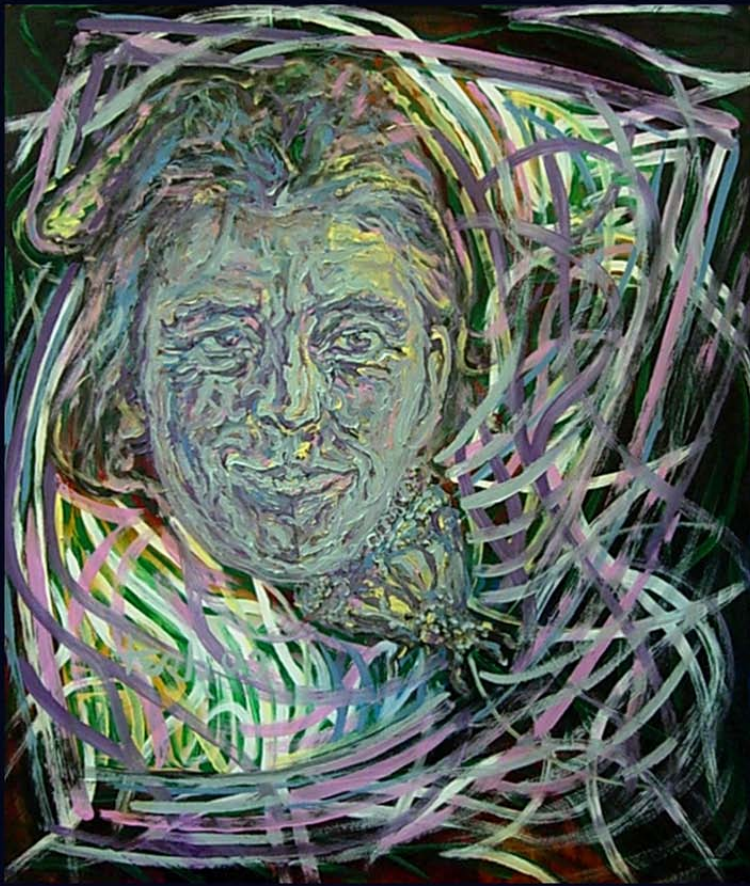

3 Wandbilder

1. Totenwand 2006
2. Mailand Konstellation 2008
3. Das Vermächtnis der Schreiber 2017

2006 Totenwand, 24teilig, Grösse je Tafel 60 x 74 cm, Öl auf Aluminium

2008 Mailand Konstellation, 20teilig, Einzeltafel Öl auf Aluminium

2017 Das Vermächtnis der Schreiber, 15teilig, Grösse je Tafel 55 x 65 cm, Öl auf Aluminium