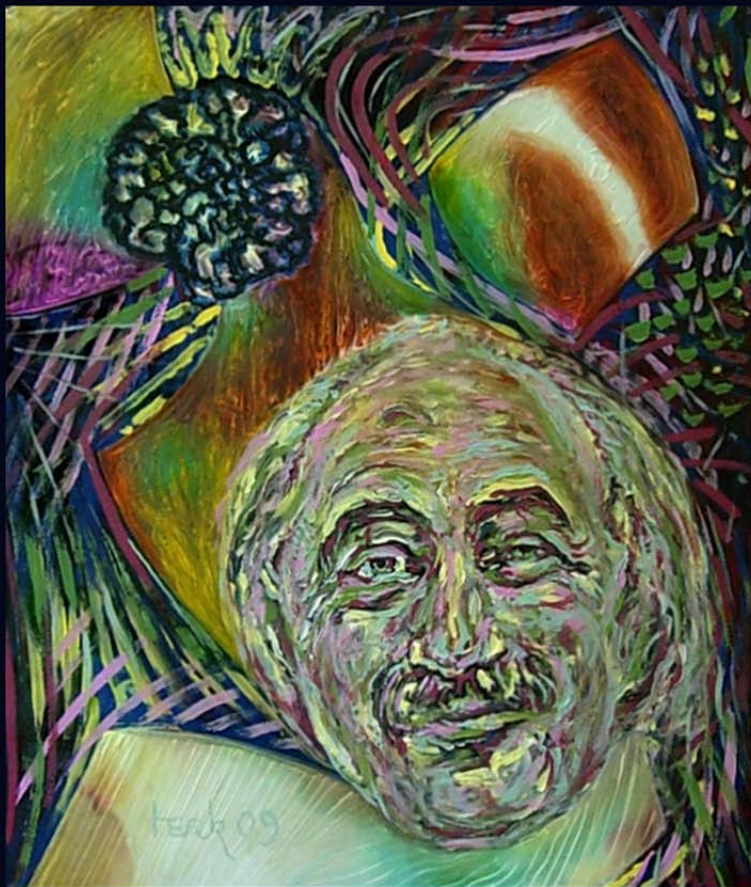

3 Wandbilder

1. Totenwand 2006
2. Mailand Konstellation 2008
3. Das Vermächtnis der Schreiber 2017

2006 Totenwand, 24teilig, Grösse je Tafel 60 x 74 cm, Öl auf Aluminium

2008 Mailand Konstellation, 20teilig, Einzeltafel Öl auf Aluminium

2017 Das Vermächtnis der Schreiber, 15teilig, Grösse je Tafel 55 x 65 cm, Öl auf Aluminium